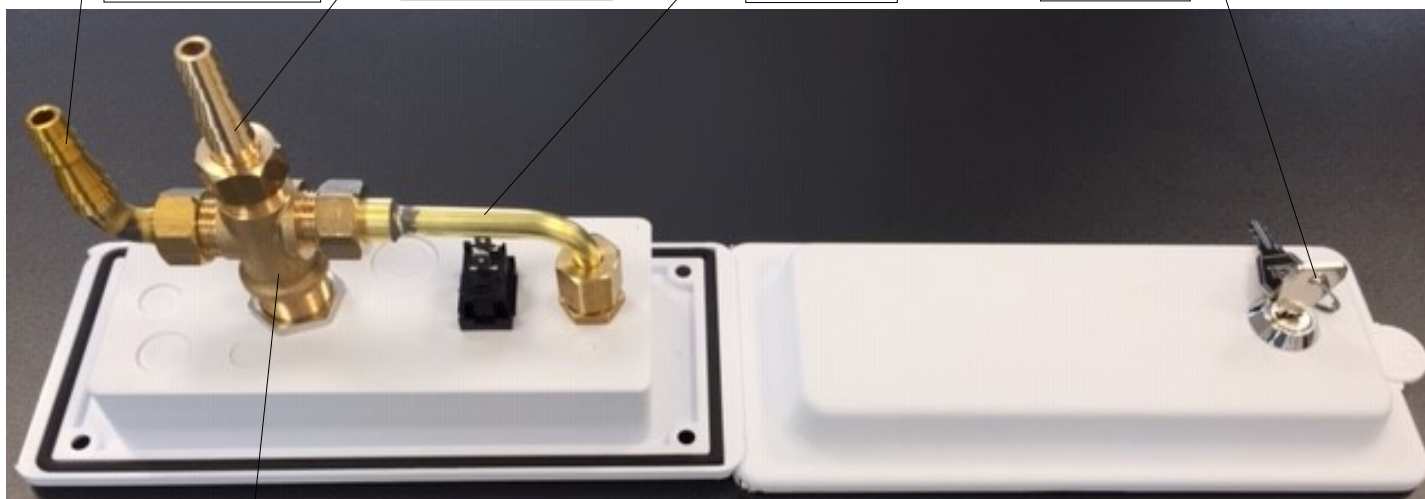

THE COMFORT OF CARAVANING.

.202619
Bedienknop

.607903
Aan/uit schakelaar

.723510 : Behuizing met slot
.723500 : Behuizing zonder slot

.608910
Steekkoppeling
Voorzien van veiligheidsstift, zodat hierop geen gas aangesloten kan worden.

.202900
Tule koud water

.202700
Tule warm water

.705001
Aansluitpijp

.607005
Slot

.202607
Voormenger

Aansluiting aan/uit schakelaar: voer de plus-kabel van de pomp (bruin) door de gaatjes. Op de plaats waar deze door de schakelaar heen gaat, stript u de kabel en soldeert u deze aan de aan/uit schakelaar vast. Vervolgens sluit u deze kabel aan op de 12V voorziening.