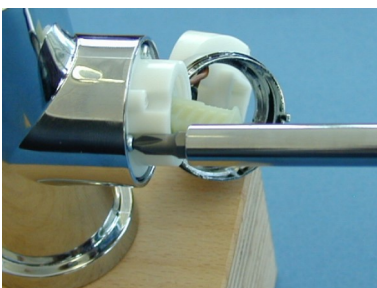

Demonteer de greep

Trek de greep eraf

Schroef de adapter los

Schroef de 2 schroeven aan de roset los

Draai de 3 schroeven aan de cartridge-houder los

Verwijder de cartridge en vervang deze door een nieuwe
(art.nr. 640-0674B)

Monteer de kraan in omgekeerde volgorde.