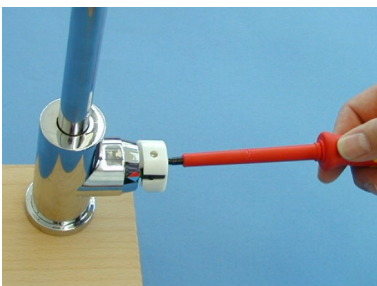

Demonteer de greep

Trek de greep eraf

Schroef de adapter los

Schroef de 2 schroeven aan de roset los

Draai de 3 schroeven aan de cartridge-houder los

Verwijder de cartridge en vervang deze door een nieuwe
(art.nr. 640-0674B)

Monteer de kraan in omgekeerde volgorde.